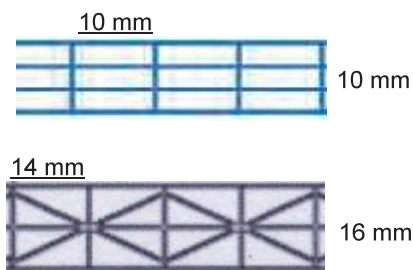

☆ MEERWANDIGE POLYCARBONAAT PLAAT X-ES Structuur, eenzijdig UV beschermd

Ook met zonwerende laag, IR Gold

DIKTE	GEWICHT Kg/m²	PRIJS M²	U-WAARDE	LICHTTRANSMISSIE		
				Helder	Opaal	IR Gold
10 mm	1,7	€ 72,30	2,5	69%	48%	36% (Opaal)
16 mm X-ES	2,5	€ 106,30	2,0	62%	40%	48% (Helder)
32 mm X-ES	3,7	€ 157,30	1,1	34%		13% (Opaal)

DIKTE	ZONTOETREDINGSFACTOR			GELUIDS- REDUCTIE in dB	BREEDTE MATEN
	Helder	Opaal	IR Gold		
10 mm	77%	57%	35%	19	2100 mm
16 mm	64%	48%	27%	21	2100 mm
32 mm	62%		18%	23	1230 mm

LENGTE MATEN

Van 2000 tot 7000 mm, per 500 mm oplopend.