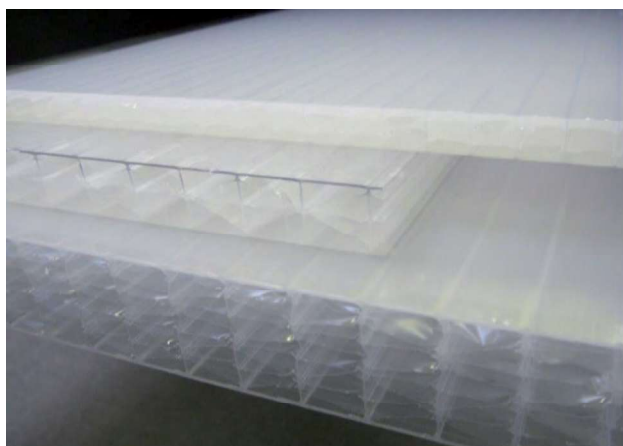

☆ MEERWANDIGE POLYCARBONAAT PLAAT X-ES Structuur, eenzijdig UV beschermd

Ook met zonwerende laag, IR Gold

DIKTE	GEWICHT Kg/m²	PRIJS M²	U-WAARDE	LICHTTRANSMISSIE		
				Helder	Opaal	IR Gold
10 mm	1,7	€ 72,30	2,5	69%	48%	36% (Opaal)
16 mm X-ES	2,5	€ 106,30	2,0	62%	40%	48% (Helder)
32 mm X-ES	3,7	€ 157,30	1,1	34%		13% (Opaal)

DIKTE	ZONTOETREDINGSFACTOR			GELUIDS- REDUCTIE in dB	BREEDTE MATEN
	Helder	Opaal	IR Gold		
10 mm	77%	57%	35%	19	2100 mm
16 mm	64%	48%	27%	21	2100 mm
32 mm	62%		18%	23	1230 mm

LENGTE MATEN

Van 2000 tot 7000 mm, per 500 mm oplopend.